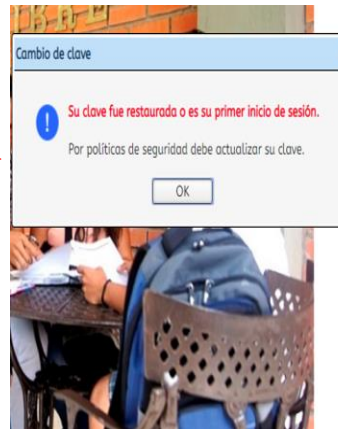

# INSTRUCTIVO INGRESO A SINU

Ingrese a la página institucional [www.unilibre.edu.co/socorro](http://www.unilibre.edu.co/socorro) al ícono de “SIUL ACADÉMICO” o directamente a: <http://siul.unilibre.edu.co/sinugwtso/>

## INGRESO POR PRIMERA VEZ

1. En usuario registre su cédula y en clave la recibida en su correo. Oprima “**Entrar**”

Le mostrará el mensaje de restaurar o primer inicio de sesión. Oprima Ok.

2. En la nueva ventana que le muestra después de oprimir Ok, registre su clave personal y Oprima “**Aceptar**”. Le mostrará un mensaje que indica que la clave fue actualizada exitosamente.