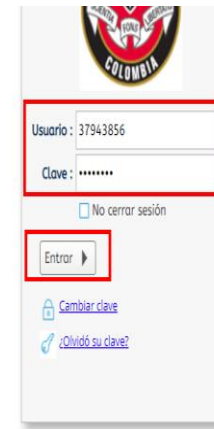

# INSTRUCTIVO INGRESO A SINU

Ingrese a la página institucional [www.unilibre.edu.co/socorro](http://www.unilibre.edu.co/socorro) al ícono de “SIUL ACADÉMICO” o directamente a: <http://siul.unilibre.edu.co/sinugwtso/>

## INGRESO POR PRIMERA VEZ

1. En usuario registre su cédula y en clave la recibida en su correo. Oprima “**Entrar**”

Le mostrará el mensaje de restaurar o primer inicio de sesión. Oprima Ok.

2. En la nueva ventana que le muestra después de oprimir Ok, registre su clave personal y Oprima “**Aceptar**”. Le mostrará un mensaje que indica que la clave fue actualizada exitosamente.