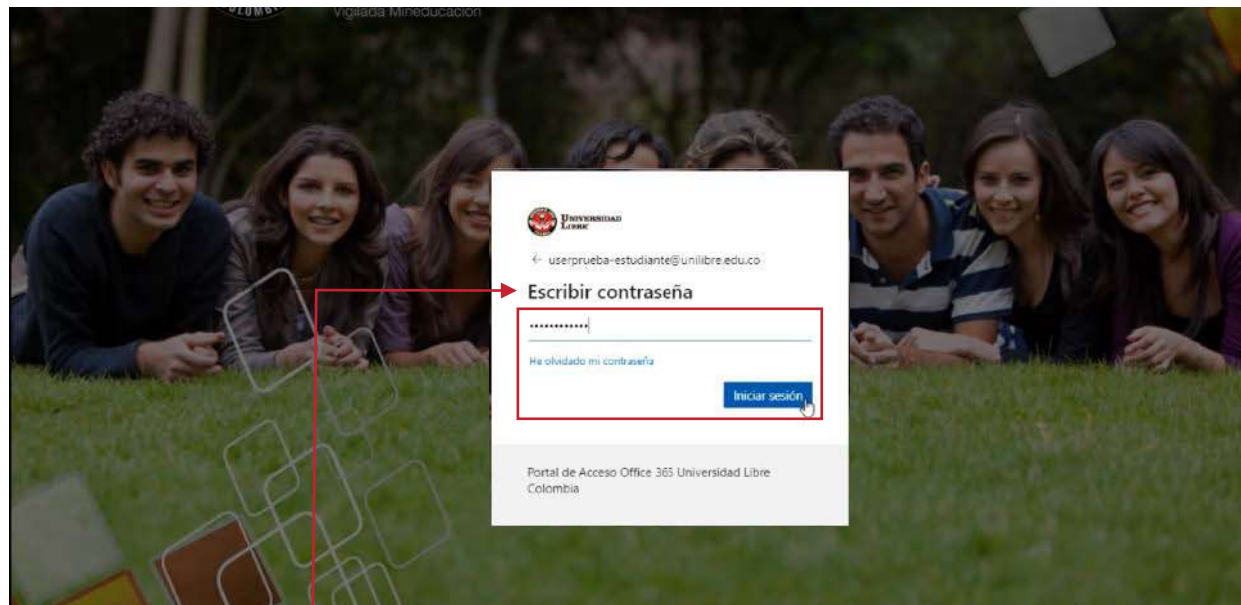

**UNIVERSIDAD
LIBRE**
Vigilada Mineducación

100 centenario
EDUCANDO EN LIBERTAD PARA LA JUSTICIA Y LA PAZ

PASO A PASO CONFIGURACIÓN MFA

USUARIO ACADÉMICO

PASO A PASO CONFIGURACIÓN MFA – USUARIO ACADÉMICO

A continuación, encontrarás el instructivo correspondiente a la configuración MFA del Usuario académico.
Te recomendamos leerlo de principio a fin:

1. Ingresa al portal:

<https://outlook.office.com>

2. Ingresa tu usuario:

Iniciar sesión

userprueba-estudiante@unilibre.edu.co

¿No tiene una cuenta? Cree una.

¿No puede acceder a su cuenta?

Atrás

Siguiente

3. Ingresa tu contraseña y selecciona el botón 'Iniciar sesión'

4. En este punto, aparecerá un aviso que indica el requerimiento de información adicional. Presiona sobre la opción “siguiente”: