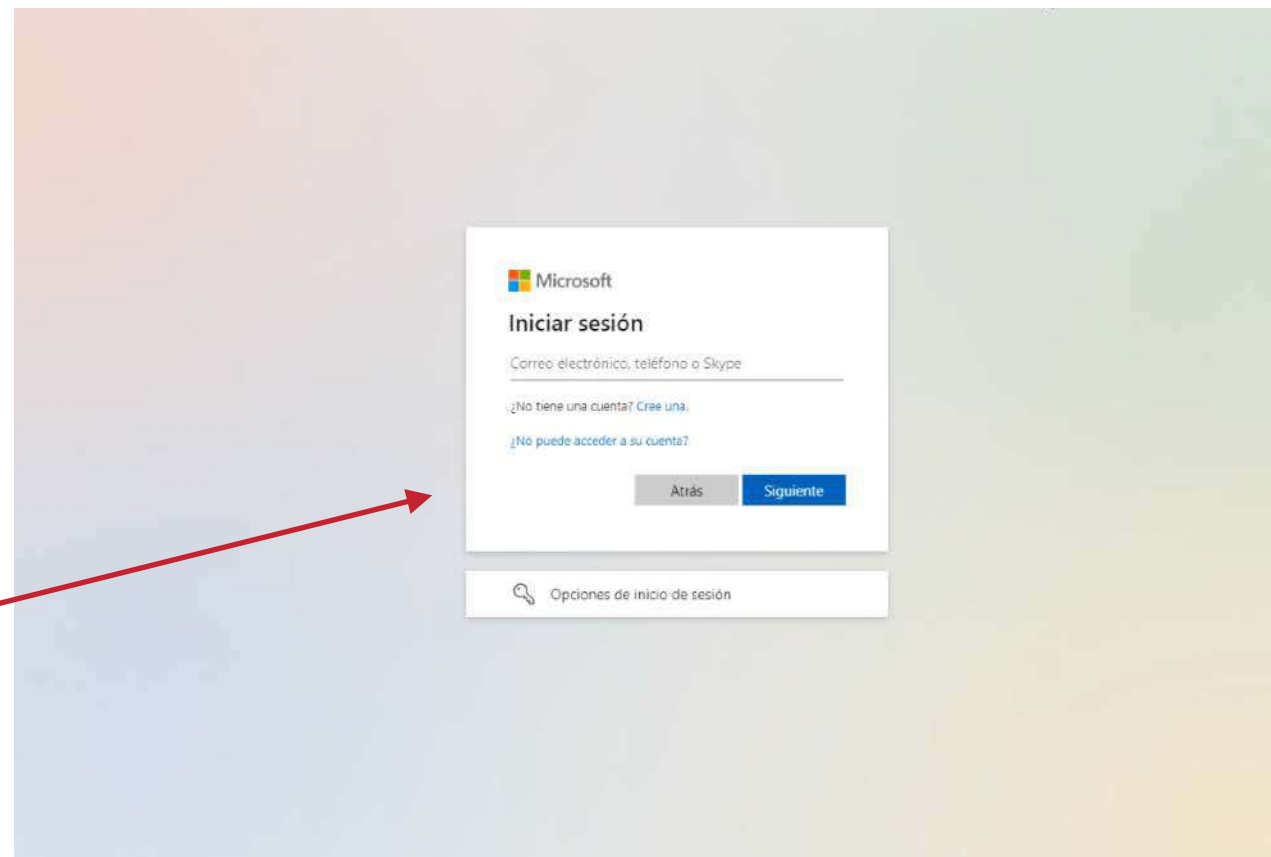

**UNIVERSIDAD
LIBRE**
Vigilada Mineducación

100 centenario
EDUCANDO EN LIBERTAD PARA LA JUSTICIA Y LA PAZ

PASO A PASO CONFIGURACIÓN MFA

USUARIO ACADÉMICO

PASO A PASO CONFIGURACIÓN MFA – USUARIO ACADÉMICO

A continuación, encontrarás el instructivo correspondiente a la configuración MFA del Usuario académico.
Te recomendamos leerlo de principio a fin:

1. Ingresa al portal:

<https://outlook.office.com>

2. Ingresa tu usuario:

Iniciar sesión

userprueba-estudiante@unilibre.edu.co

¿No tiene una cuenta? Cree una.

¿No puede acceder a su cuenta?

Atrás