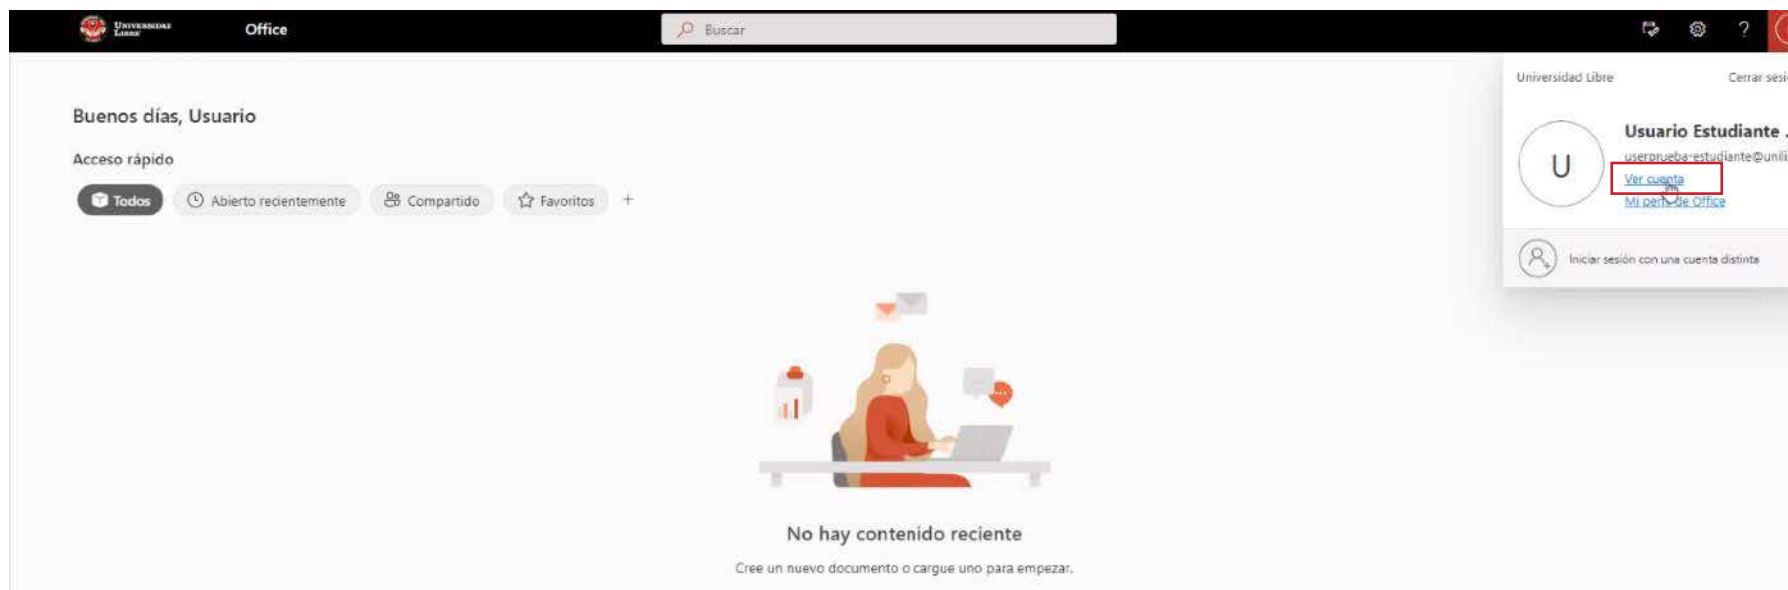

¡Comprobación correcta!

[Listo](#)

©2022 Microsoft Legal | Privacidad

10. Si deseas configurar otro método de autenticación, ingresa al portal <https://outlook.office.com/> y, en la parte superior derecha, selecciona la opción “ver cuenta”

11. Luego, en el cuadro de “Información de seguridad”, selecciona “Actualizar información”:

12. Ahora, verás los métodos de doble autenticación registrados para tu cuenta. Para agregar uno nuevo, selecciona “Agregar método de inicio de sesión” :