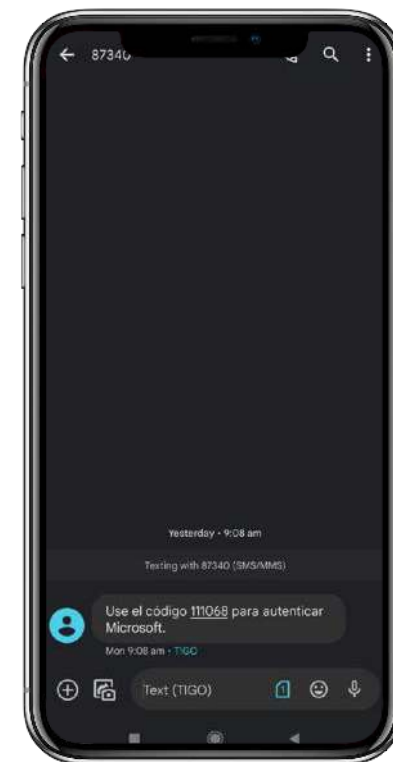

7. Ingresa el número de 6 dígitos que llegó a tu celular y presiona la opción “comprobar”

UNIVERSIDAD LIBRE

Comprobación de seguridad adicional

Proteja su cuenta agregando más comprobación de teléfono a su contraseña. Ver video para saber cómo proteger su cuenta

Paso 2: Hemos enviado un mensaje de texto a su teléfono +57 310

Escriba aquí el código de verificación cuando lo reciba

Cancelar **Comprobar**

©2022 Microsoft | Legal | Privacidad