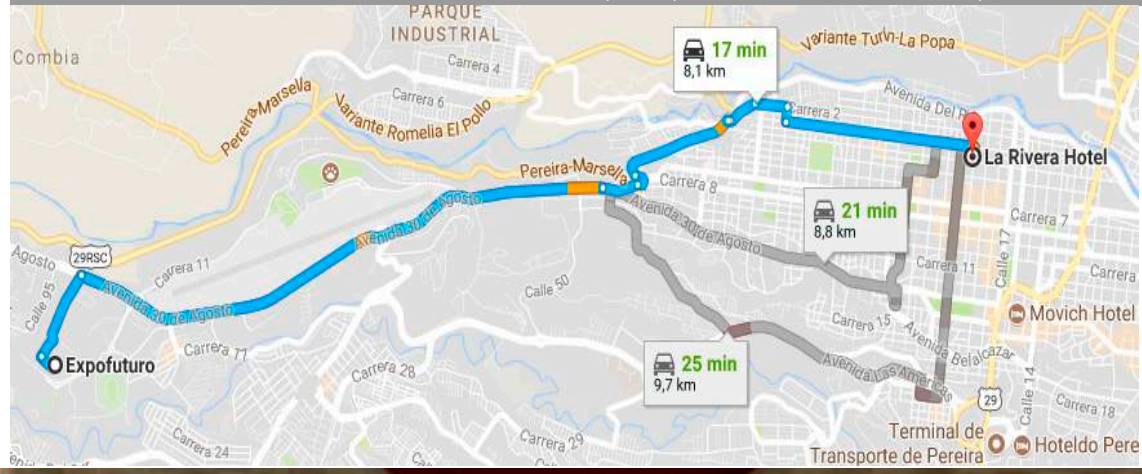

ÁREAS

UBICACIÓN

Vía Pereira - Cerritos Km. 10 - Pereira (Risaralda) - Colombia - Teléfono: (6) 337 9045  
www.haciendacastilla.com (13 min. - 11,2 Km de Expofuturo)

HABITACIONES

13

DESCRIPCIÓN

Finca El Amparo alojamiento rural turismo ubicada estrategicamente a 15 minutos de la ciudad de Pereira a 400 metros de la autopista Pereira - Cerritos.

🏠 16

cotelco

Asociación Hotelera y Turística de Colombia

[www.cotelcorisaralda.org](http://www.cotelcorisaralda.org)

DESCRIPCIÓN

La Rivera Hotel es un hotel cuatro (4) estrellas, ubicado en el corazón de la ciudad a tan sólo tres cuadras de la Plaza de Bolívar, la Catedral, y muy cerca de importantes espacios culturales y Centros Comerciales de la ciudad, cuenta con una sala de reuniones y un salón para eventos de cualquier tipo.

ÁREAS

UBICACIÓN

📍 Calle 20 No 3 - 58 - Pereira (Risaralda) Colombia Tel: (+57) 3218037752 - (6) 3254336  
www.lariverahotel.com (Ruta principal - 17 min. - 8,1 km de Expofuturo)

HABITACIONES

🏠 26

RNT 19026