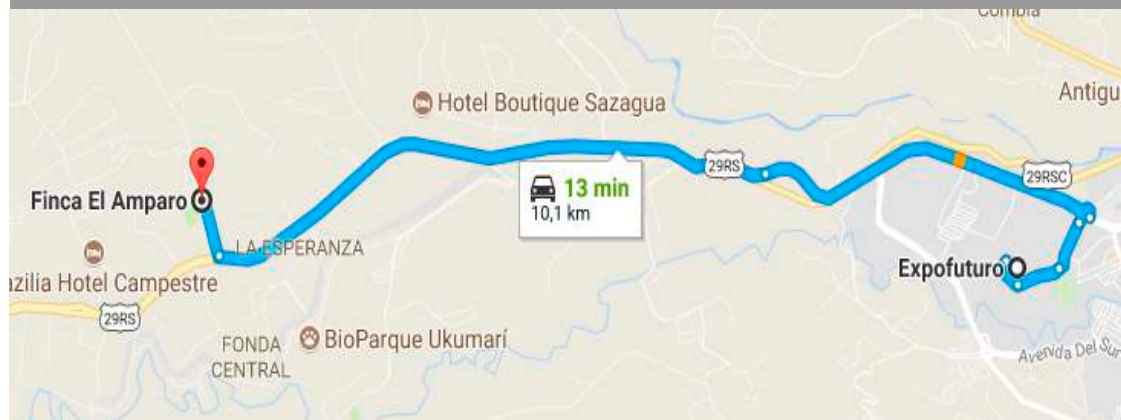

ÁREAS

UBICACIÓN

Vía Pereira - Cerritos Km. 10 - Pereira (Risaralda) - Colombia - Teléfono: (6) 337 9045  
www.haciendacastilla.com (13 min. - 11,2 Km de Expofuturo)

HABITACIONES

13

DESCRIPCIÓN

Finca El Amparo alojamiento rural turismo ubicada estrategicamente a 15 minutos de la ciudad de Pereira a 400 metros de la autopista Pereira - Cerritos.

ÁREAS

UBICACIÓN

Vía cerritos - Entrada #7 - Pereira (Risaralda) Colombia Tel: (6) 3343761 - 3450929, Cel: 310 3799206  
 fincaelamparo.jimdo.com (13 min. - 10,1 km de Expofuturo)

HABITACIONES

RNT 10966

**cotelco**