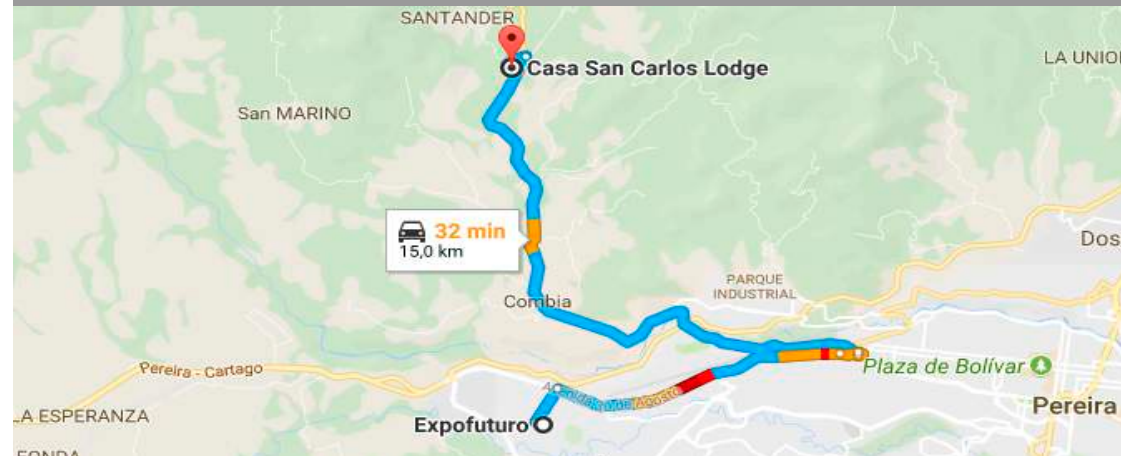

DESCRIPCIÓN

A solo 25 minutos del Aeropuerto y del centro de Pereira hacen de Casa San Carlos Lodge un lugar ideal para hospedarse por su excelente ubicación. Más que un Lodge de lujo en la mitad de un fantástico paisaje es un nuevo concepto de vacaciones en el centro del Paisaje Cultural Cafetero.

ÁREAS

UBICACIÓN

📍 Km 18 Pereira (Risaralda) Colombia Tel: (6) 3167374, Cel: 317 3712455  
casasancarloslodge.com (32 min. - 15,0 km de Expofuturo)

HABITACIONES

🏠 22

RNT 51181

 **cotelco**  
Asociación Hotelera y Turística de Colombia  
www.cotelcorisaralda.org

TARIFA DESDE \$200.000 PERSONA/NOCHE

DESCRIPCIÓN

Es un hotel Boutique que surge en el corazón del Paisaje Cultural Cafetero declarado como Patrimonio de la Humanidad por la UNESCO. Rodeado de extraordinaria belleza, jardines, flores tropicales, aves únicas y un bello entorno de tierras templadas cultivadas de café, este lugar se convierte en una exquisita manifestación de cultura hospitalaria ideal para visitantes especiales.

www.cotelcorisaralda.org

DESCRIPCIÓN

Sonesta Hotel Pereira se encuentra ubicado a 7 km. en la vía que de Pereira conduce hacia Cerritos, zona con gran potencial de desarrollo urbano y turístico, por su ubicación estratégica, inmerso dentro del Paisaje Cultural Cafetero, está muy cerca a la intersección de salida, a las principales ciudades del eje cafetero, igualmente a la Zona Franca, zona industrial, parques temáticos y lugares de interés turístico de la región.