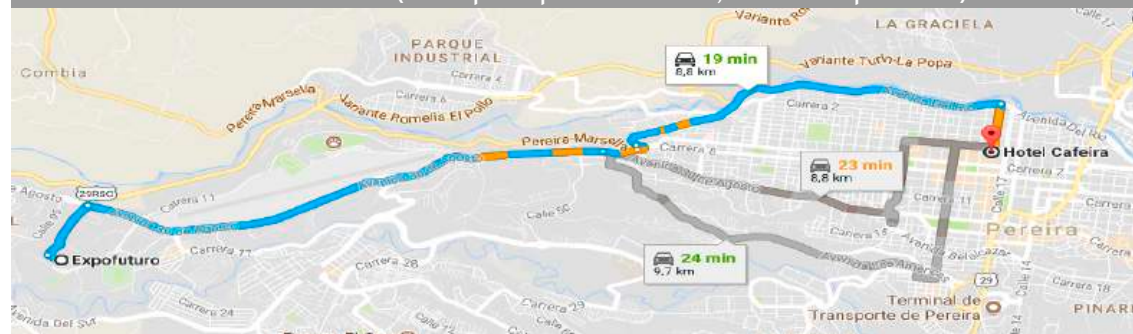

El HOTEL CAFEIRA está ubicado en la ciudad de Pereira llamado PUERTO SECO, debido a que es un EJE COMERCIAL importante dentro de la Región Andina de nuestro país. El HOTEL CAFEIRA participa activamente en el turismo de la región, fomentando la complacencia de VISITAR EL EJE CAFETERO. Diseñado para el BIENESTAR Y CONFORT EN SU DESCANSO. Funcionamos bajo protocolos establecidos de aseo y desinfección que respaldan su bienestar como huésped.

ÁREAS

UBICACIÓN

📍 Calle 18 N° 5 - 48, Centro - Pereira (Risaralda) - Colombia - (6) 3358154  
www.hotelcafeira.com (Ruta principal - 19 min. - 8,8 km de Expofuturo)

HABITACIONES

🏠 45

RNT 28253

cotelco

Asociación Hotelera y Turística de Colombia