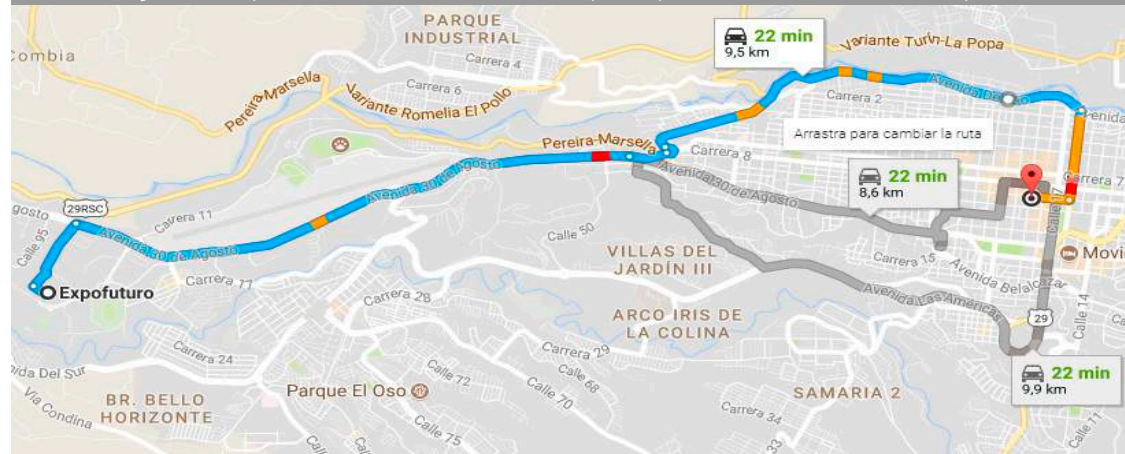

ÁREAS

UBICACIÓN

📍 Calle 19 No 9- 19 - Pereira (Risarlada) Colombia Tel: (6) 3359504  
www.granhotelpereira.com ( Ruta principal 22 min. - 9,5 km de Expofuturo)

HABITACIONES

🏠 79

RNT 387

Asociación Hotelera y Turística de Colombia  
www.cotelcorisaralda.org