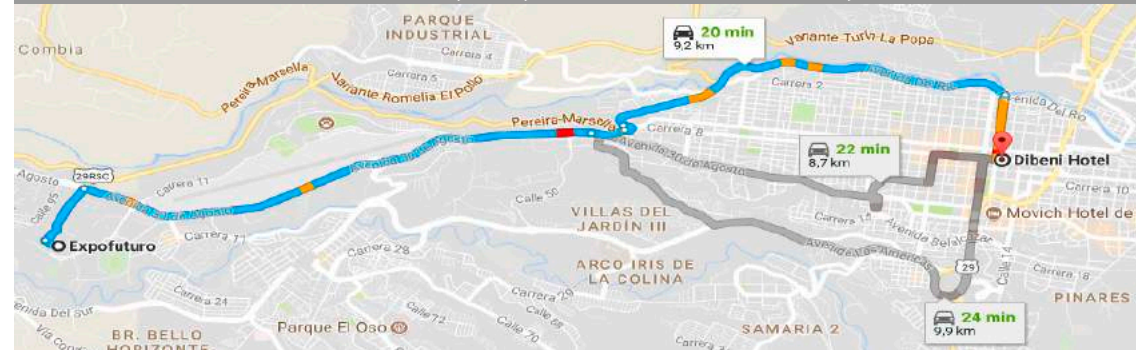

UBICACIÓN

📍 Cra. 8 No 15 - 55 - Pereira (Risaralda) Colombia Tel: (6) 3117511
www.dibenihotel.com (Ruta principal - 20 min. - 9,2 km de Expofuturo)

HABITACIONES

🏠 55