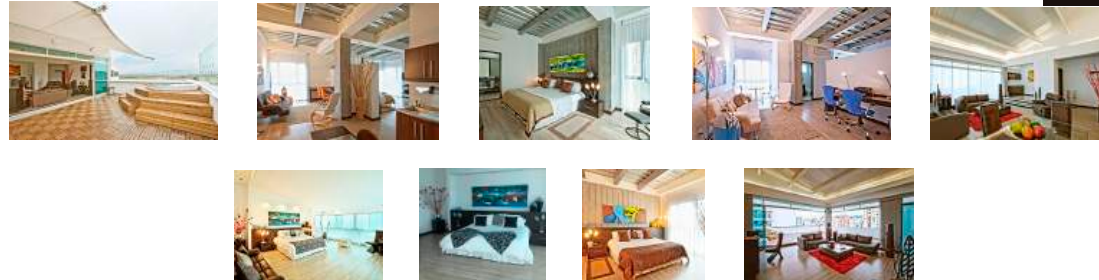

TARIFA DESDE $200.000 PERSONA/NOCHE

HABITAT
APARTALOFT

RNT 14626

DESCRIPCIÓN

Presentamos el Sercotel Habitat Hotel un hotel boutique de 4 estrellas, de moderno diseño escandinavo tipo loft, que cuenta con amplios y confortables espacios para garantizar una exclusiva estancia a nuestros huéspedes más exigentes.

SERVICIOS

Habitat Hotel ofrece 16 exclusivas estancias, Estándar y Junior Suite, de aproximadamente 50 m2, tipo loft, con área social y de trabajo, kitchenette, televisor de pantalla plana de 32 pulgadas, home theater, impresora láser, y Wi - Fi gratuito.

ÁREAS

UBICACIÓN

Calle 14 No. 21 - 82 Pereira (Risaralda) - Colombia - Teléfono: (6) 323 6009

📍 www.habitathotel.com.co (Ruta principal 21 min. - 9,2 km de Expofuturo)

HABITACIONES

🏠 16

cotelco

Asociación Hotelera y Turística de Colombia

www.cotelcorisaralda.org