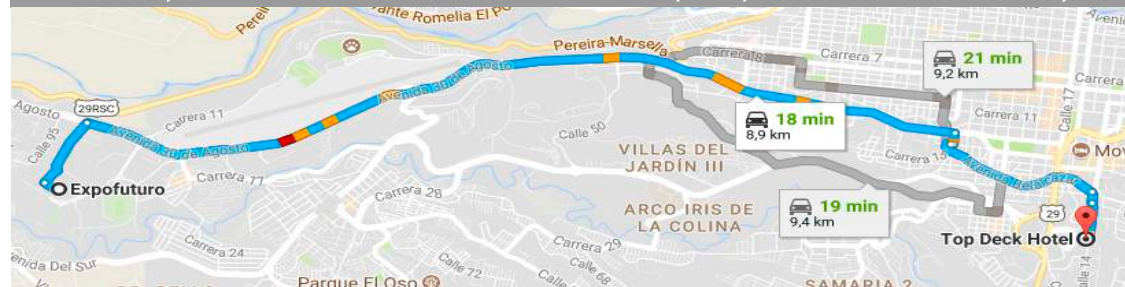

ÁREAS

UBICACIÓN

📍 Cra. 21 No 14 - 20 - Sector Álamos - Pereira (Risaralda) Colombia Tel: (6) 3170900 Fax: (6) 3449901  
[www.topdeckhotel.com](http://www.topdeckhotel.com)  
 ( Ruta principal - 19 min. - 8,9 km de Expofuturo)