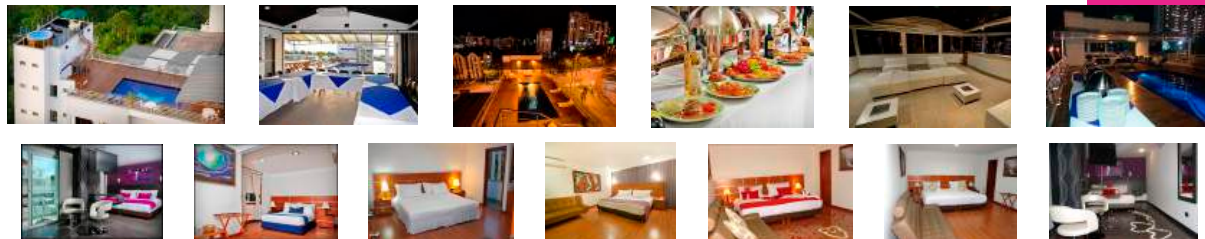

DESCRIPCIÓN

TOP DECK HOTEL, el lugar más acogedor y diferenciado en la ciudad de Pereira, donde sus viajes de trabajo se complementan con el descanso y el confort, donde recibirá la mejor atención, calidez y acompañamiento exclusivo.

SERVICIOS

TOP DECK HOTEL cuenta con 31 cómodas y confortables habitaciones; distribuidas entre: Suite Deluxe extra-king, Júnior Suite King, y Estándar, con sistema de insonorización; dotadas con: aire acondicionado, minibar, televisión por cable, DVD, teléfono directo con discado nacional e internacional, escritorio, secador de cabello, además el hotel cuenta con: restaurante con platos regionales e internacionales, bar, salones de conferencias, internet inalámbrico en todas su áreas, parqueadero cubierto y vigilado, circuito cerrado de televisión, zona húmeda con: turco, jacuzzi y piscina ubicada en la terraza del hotel.

ÁREAS

UBICACIÓN

📍 Cra. 21 No 14 - 20 - Sector Álamos - Pereira (Risaralda) Colombia Tel: (6) 3170900 Fax: (6) 3449901
www.topdeckhotel.com
(Ruta principal - 19 min. - 8,9 km de Expofuturo)

HABITACIONES

🏠 32

dH Top Deck Hotel

RNT 13727

cotelco

Asociación Hotelera y Turística de Colombia

www.cotelcorisaralda.org