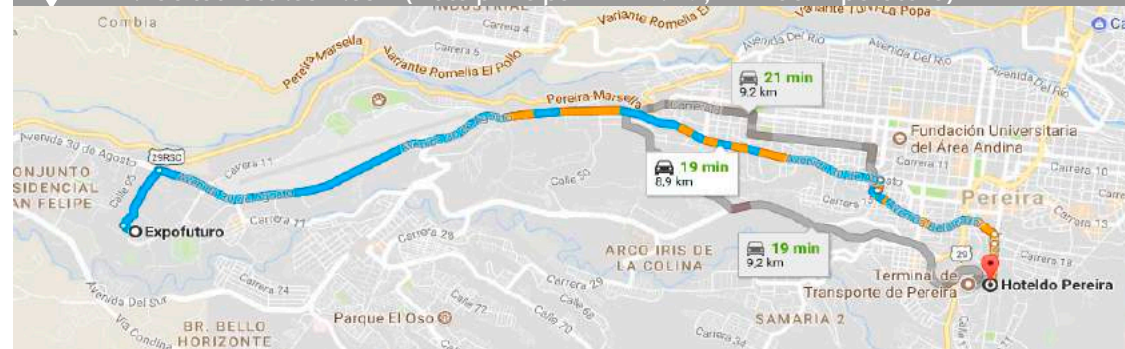

ÁREAS

UBICACIÓN

Vía Pereira - Cerritos Km. 10 - Pereira (Risaralda) - Colombia - Teléfono: (6) 337 9045  
www.haciendacastilla.com (13 min. - 11,2 Km de Expofuturo)

HABITACIONES

13

DESCRIPCIÓN

Finca El Amparo alojamiento rural turismo ubicada estrategicamente a 15 minutos de la ciudad de Pereira a 400 metros de la autopista Pereira - Cerritos.

ÁREAS

UBICACIÓN

Calle 14 No. 21 - 82 Pereira (Risaralda) - Colombia - Teléfono: (6) 323 6009

📍 [www.habitathotel.com.co](http://www.habitathotel.com.co) (Ruta principal 21 min. - 9,2 km de Expofuturo)

HABITACIONES

🏠 16

cotelco

Asociación Hotelera y Turística de Colombia

[www.cotelcorisaralda.org](http://www.cotelcorisaralda.org)

DESCRIPCIÓN

La Rivera Hotel es un hotel cuatro (4) estrellas, ubicado en el corazón de la ciudad a tan sólo tres cuadras de la Plaza de Bolívar, la Catedral, y muy cerca de importantes espacios culturales y Centros Comerciales de la ciudad, cuenta con una sala de reuniones y un salón para eventos de cualquier tipo.

ÁREAS

UBICACIÓN

📍 Calle 20 No 3 - 58 - Pereira (Risaralda) Colombia Tel: (+57) 3218037752 - (6) 3254336  
www.lariverahotel.com (Ruta principal - 17 min. - 8,1 km de Expofuturo)

HABITACIONES

🏠 26

RNT 19026