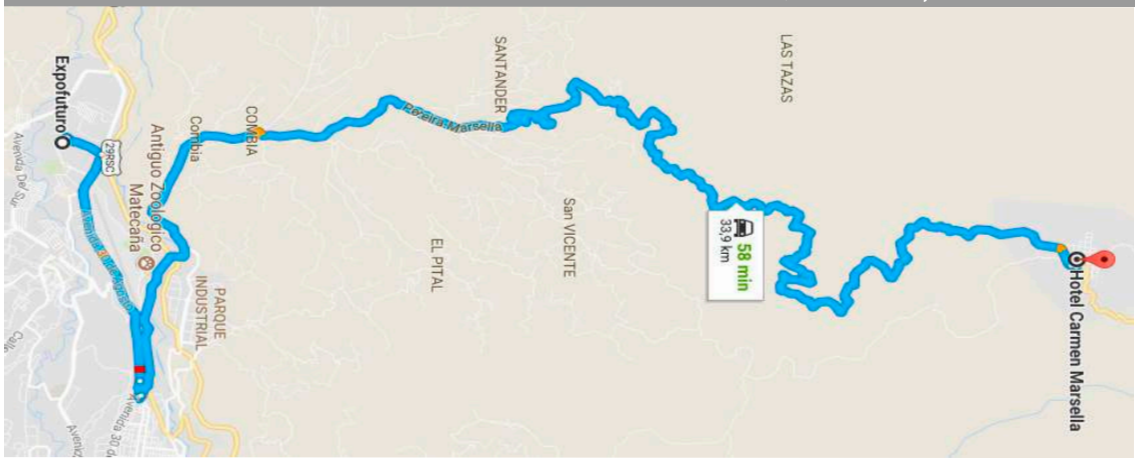

UBICACIÓN

Cra. 10 No 16 - 30 - Marsella (Risaralda) Colombia Tel: (6) 3332192 - (6) 6368593
www.hotelcarmenmarsella.com (58 min. - 33,9 km de Expofuturo)

HABITACIONES

🏠 15