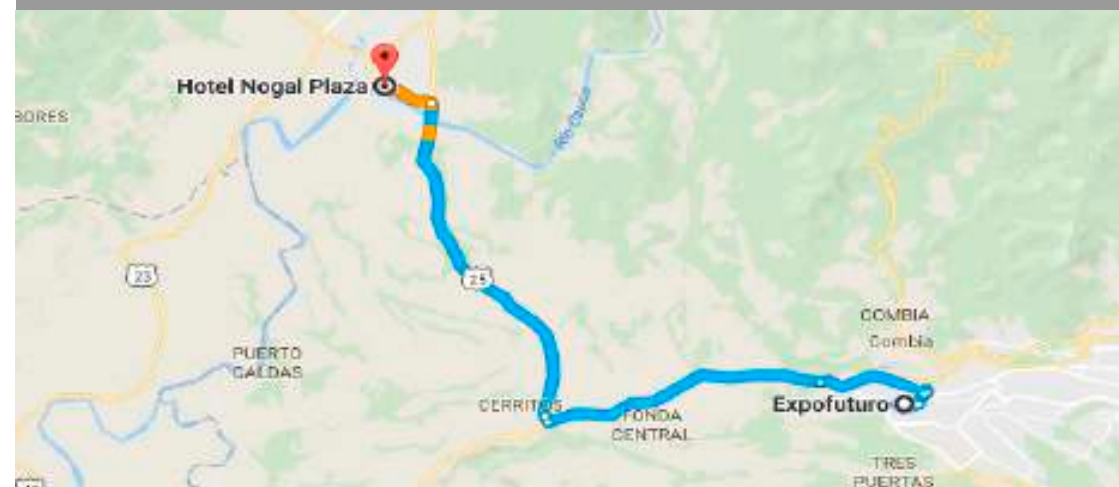

El Hotel Nogal Plaza se encuentra ubicado en el municipio de La Virginia a 30 kilómetros de Pereira y se comunica a través de una vía asfaltada en muy buen estado que se recorre en aproximadamente 30 minutos.

ÁREAS

UBICACIÓN

📍 Calle 6 No 10 - 16 La Virginia (Risaralda) Colombia Tel: (6) 3674035 - 3679648, Cel: 314 6308688  
www.hotelnogalplaza.com (31 min. - 25,1 km de Expofuturo)

HABITACIONES

🏠 27

HOTEL NOGAL PLAZA

## DESCRIPCIÓN

El Hotel Santuario Plaza es un hotel situado en Santuario, se encuentra a 44 km de Santa Rosa de Cabal, a 41 km de Pereira y a 38 km del aeropuerto internacional Matecaña, el más cercano. Todos los alojamientos del hotel tienen visitas a la ciudad, conexión WiFi gratuita y TV de pantalla plana con canales por cable.