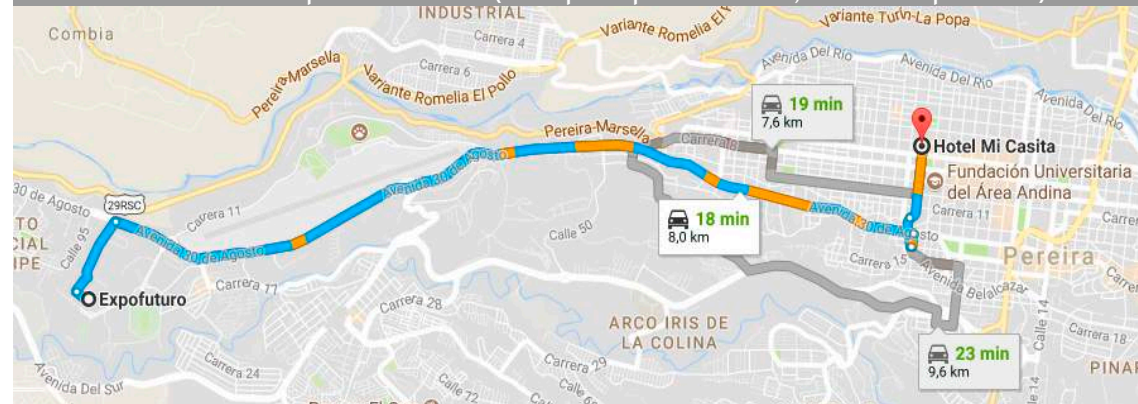

ÁREAS

UBICACIÓN

📍 Calle 25N° 6 - 20, El lago- Pereira (Risaralda) - Colombia - (6) 3339995  
www.hotelmicasitapereira.com (Ruta principal 16 min. - 8,0 km de Expofuturo)

HABITACIONES

🏠 18

RNT 4372

MI cosecha

TARIFA DESDE \$50.000 PERSONA/NOCHE

DESCRIPCIÓN

Estamos ubicados a 10 minutos de la ciudad de Pereira, por la vía que conduce al municipio de Marsella, carretera totalmente pavimentada, allí se encuentra un paraíso lleno de sol y tranquilidad.

El Hotel Nogal Plaza se encuentra ubicado en el municipio de La Virginia a 30 kilómetros de Pereira y se comunica a través de una vía asfaltada en muy buen estado que se recorre en aproximadamente 30 minutos.