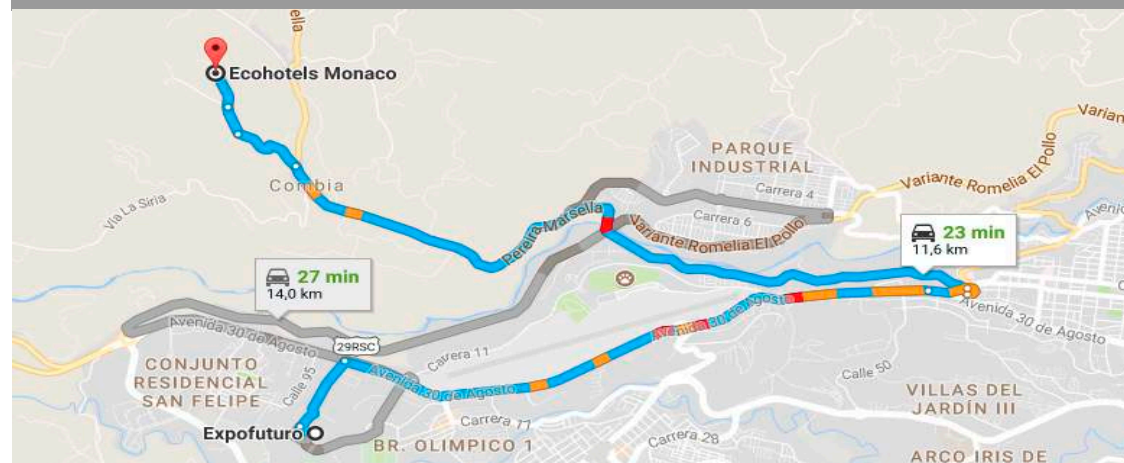

TARIFA DESDE \$50.000 PERSONA/NOCHE

DESCRIPCIÓN

Estamos ubicados a 10 minutos de la ciudad de Pereira, por la vía que conduce al municipio de Marsella, carretera totalmente pavimentada, allí se encuentra un paraíso lleno de sol y tranquilidad.

SERVICIOS

Ecohoteles Monaco cuenta con restaurante Los Azahares, salones para eventos, servicios recreacionales, alojamiento, planes románticos, pasadías, zona de piscina y áreas verdes.

ÁREAS

UBICACIÓN

Km. 6, Vía Marsella- Pereira (Risaralda) Colombia Tel: (6) 3299330- 3299025, Cel: 318 3728498  
ecohotelesmonaco.com ( Vía principal 23 min. - 11,6 km de Expofuturo)

El Hotel Nogal Plaza se encuentra ubicado en el municipio de La Virginia a 30 kilómetros de Pereira y se comunica a través de una vía asfaltada en muy buen estado que se recorre en aproximadamente 30 minutos.