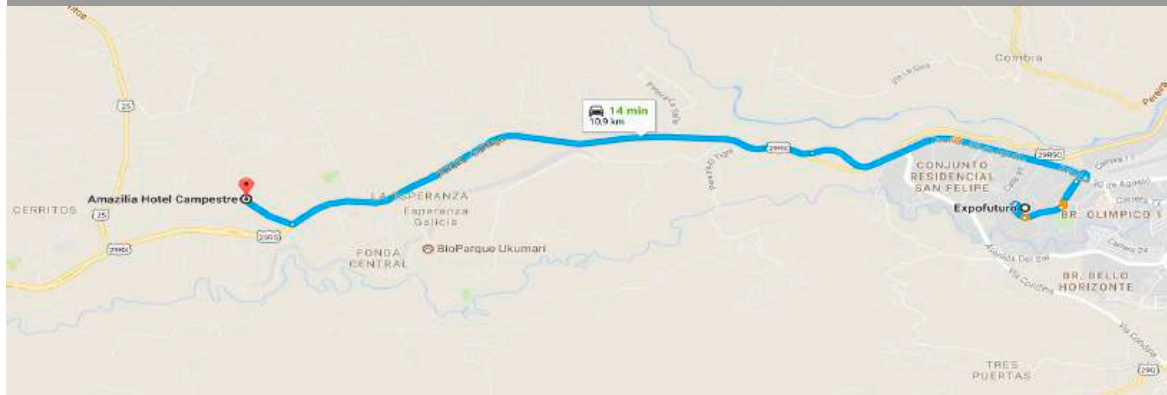

AMAZILIA HOTEL CAMPESTRE es un hotel ubicado en la ciudad de Pereira, con nueve habitaciones con baño privado, capacidad para 30 personas. Brindamos servicio de alojamiento empresarial y vacacional; con una ubicación estratégica que le permitirá visitar diversos lugares turísticos de la región.

ÁREAS

UBICACIÓN

Vía Pereira - Cerritos entrada 8 - Pereira (Risaralda) - Colombia - Reservas: (+57) 3104019049  
[www.amaziliahotel.com](http://www.amaziliahotel.com) (14 min. - 10,9 km de Expofuturo)

HABITACIONES

El HOTEL CAFEIRA está ubicado en la ciudad de Pereira llamado PUERTO SECO, debido a que es un EJE COMERCIAL importante dentro de la Región Andina de nuestro país. El HOTEL CAFEIRA participa activamente en el turismo de la región, fomentando la complacencia de VISITAR EL EJE CAFETERO. Diseñado para el BIENESTAR Y CONFORT EN SU DESCANSO. Funcionamos bajo protocolos establecidos de aseo y desinfección que respaldan su bienestar como huésped.