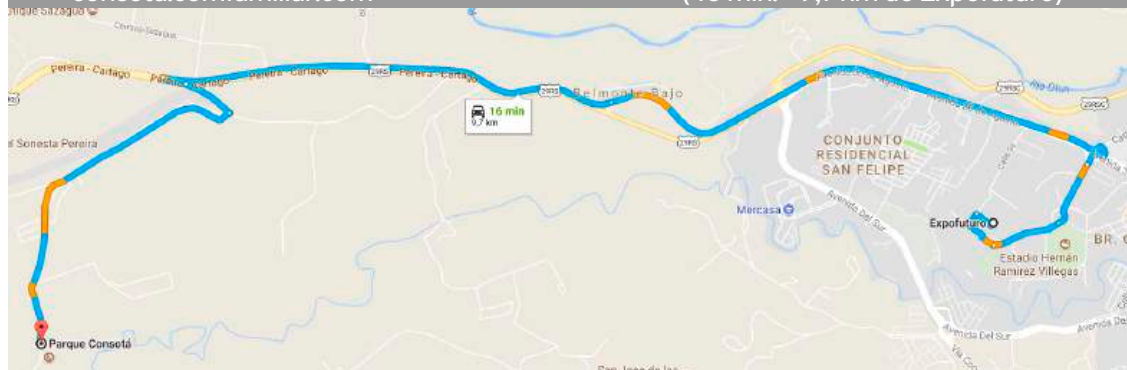

www.cotelcorisaralda.org

DESCRIPCIÓN

Sonesta Hotel Pereira se encuentra ubicado a 7 km. en la vía que de Pereira conduce hacia Cerritos, zona con gran potencial de desarrollo urbano y turístico, por su ubicación estratégica, inmerso dentro del Paisaje Cultural Cafetero, está muy cerca a la intersección de salida, a las principales ciudades del eje cafetero, igualmente a la Zona Franca, zona industrial, parques temáticos y lugares de interés turístico de la región.

ÁREAS

UBICACIÓN

Km. 11 Vía Pereira - Cerritos Sector Galicia - Pereira (Risaralda) Colombia Tel: (6) 3135666  
consota.comfamiliar.com (16 min. - 9,7 km de Expofuturo)

HABITACIONES

19

CABAÑAS

22

RNT 9319