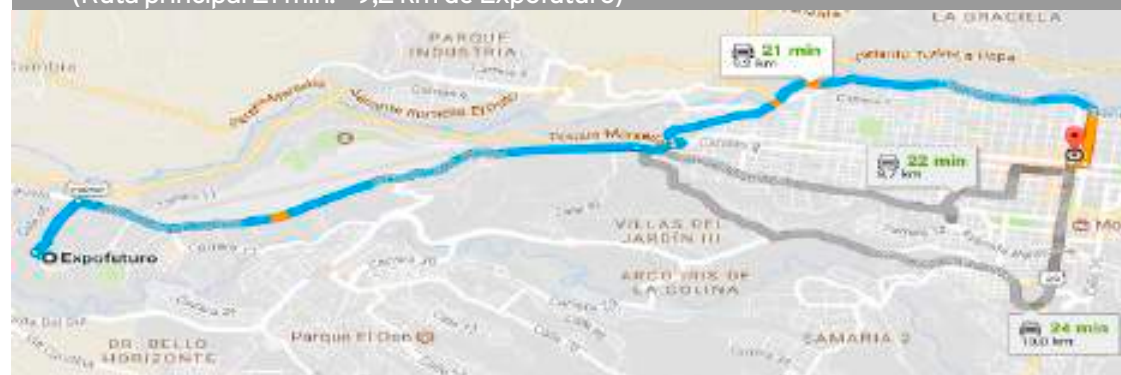

UBICACIÓN

📍 Calle 17 No 6 - 15 - Pereira (Risaralda) Colombia Tel: (6) 3244777 - www.zanduhotel.com
(Ruta principal 21 min. - 9,2 km de Expofuturo)

HABITACIONES