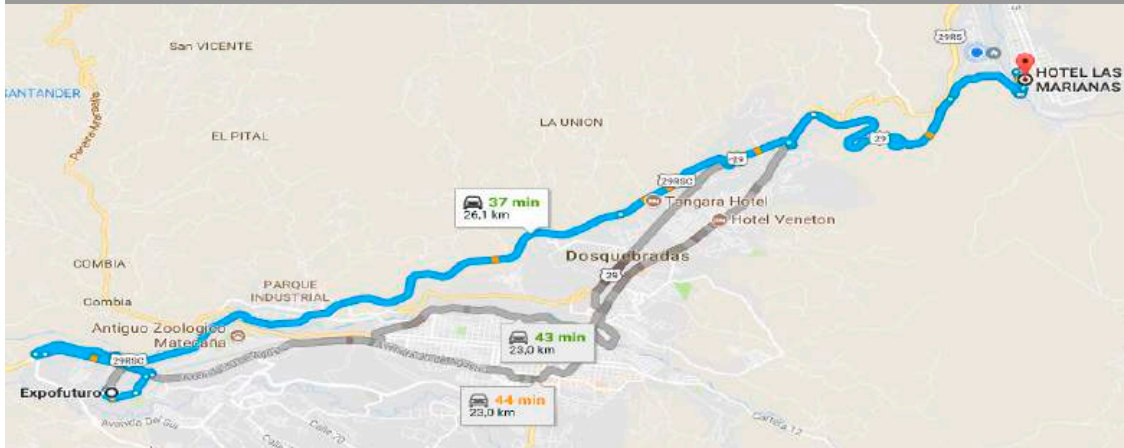

HABITACIONES

🏠 12