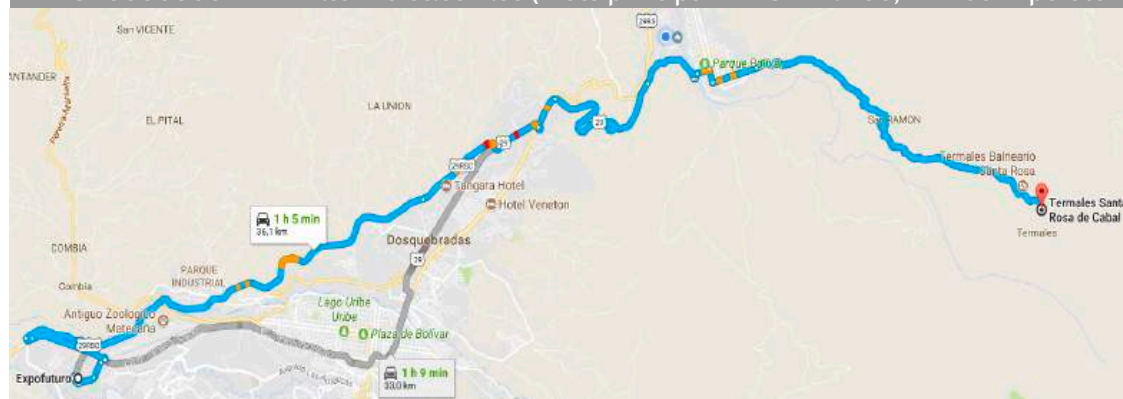

HABITACIONES

🏠 43

Termales
Santa Rosa de Cabal

RNT 29408

cotelco
Asociación Hotelera y Turística de Colombia
www.cotelcorisaralda.org