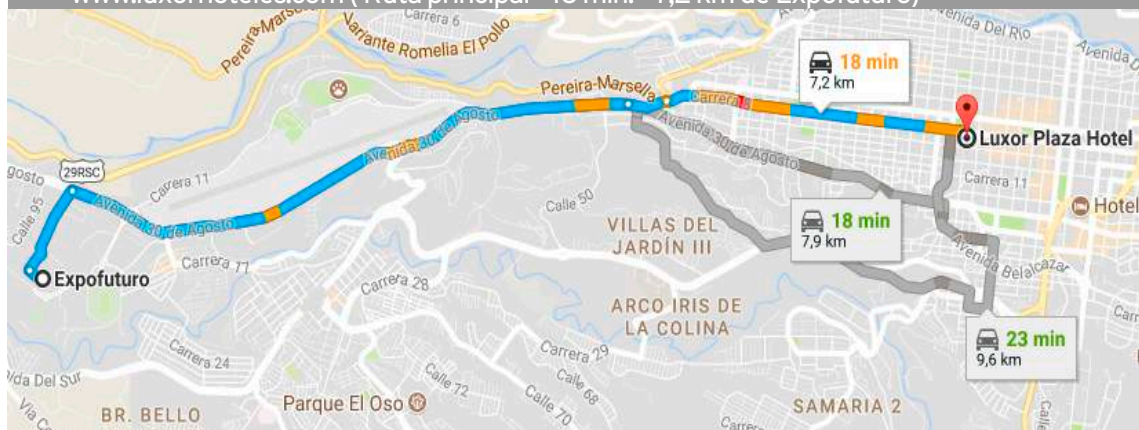

ÁREAS

UBICACIÓN

📍 Cra. 24 N° 8- 35, Pereira (Risaralda) - Colombia - (6) 3258583 - 3187070240
www.luxorhoteles.com (Ruta principal - 18 min. - 7,2 km de Expofuturo)