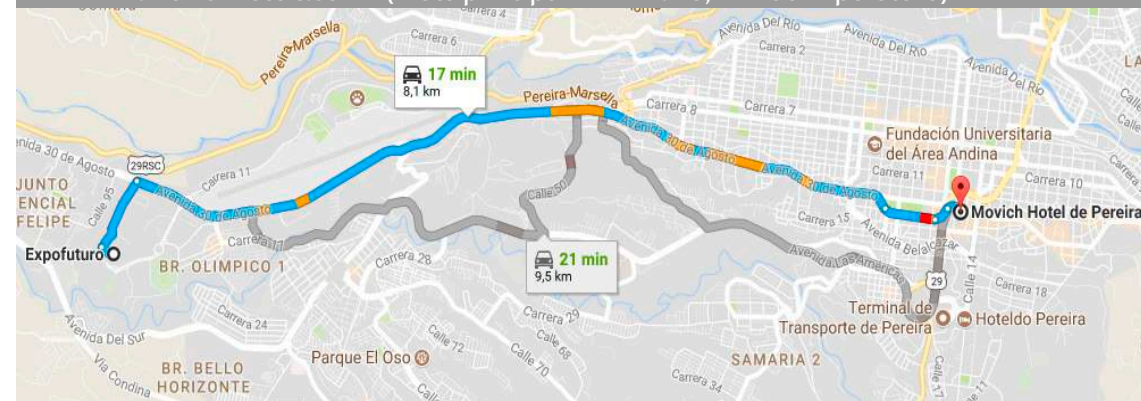

🏠 16

cotelco

Asociación Hotelera y Turística de Colombia

[www.cotelcorisaralda.org](http://www.cotelcorisaralda.org)

DESCRIPCIÓN

La Rivera Hotel es un hotel cuatro (4) estrellas, ubicado en el corazón de la ciudad a tan sólo tres cuadras de la Plaza de Bolívar, la Catedral, y muy cerca de importantes espacios culturales y Centros Comerciales de la ciudad, cuenta con una sala de reuniones y un salón para eventos de cualquier tipo.

ÁREAS

UBICACIÓN

📍 Calle 20 No 3 - 58 - Pereira (Risaralda) Colombia Tel: (+57) 3218037752 - (6) 3254336  
www.lariverahotel.com (Ruta principal - 17 min. - 8,1 km de Expofuturo)

HABITACIONES

🏠 26

RNT 19026

### UBICACIÓN

📍 Cra.13 N° 15- 73, Pereira (Risaralda) - Colombia - (6) 3113300  
[www.movichhotels.com](http://www.movichhotels.com) ( Ruta principal - 17 min. - 8,1 km de Expofuturo)

www.cotelcorisaralda.org

DESCRIPCIÓN

Sonesta Hotel Pereira se encuentra ubicado a 7 km. en la vía que de Pereira conduce hacia Cerritos, zona con gran potencial de desarrollo urbano y turístico, por su ubicación estratégica, inmerso dentro del Paisaje Cultural Cafetero, está muy cerca a la intersección de salida, a las principales ciudades del eje cafetero, igualmente a la Zona Franca, zona industrial, parques temáticos y lugares de interés turístico de la región.