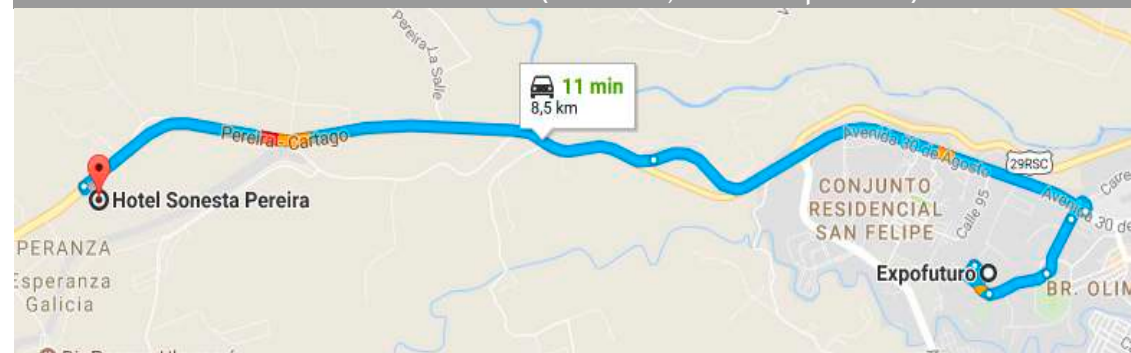

ÁREAS

UBICACIÓN

Km 7 Vía Cerritos, Urb. Quimbayita, Pereira, Risaralda (Colombia), Tel. (6) 337 9895  
www.sazagua.com  
(Ruta principal - 12 min. - 7,9 km de Expofuturo)

HABITACIONES

15

RNT 29976

cotelco

Asociación Hotelera y Turística de Colombia

www.cotelcorisaralda.org

DESCRIPCIÓN

Sonesta Hotel Pereira se encuentra ubicado a 7 km. en la vía que de Pereira conduce hacia Cerritos, zona con gran potencial de desarrollo urbano y turístico, por su ubicación estratégica, inmerso dentro del Paisaje Cultural Cafetero, está muy cerca a la intersección de salida, a las principales ciudades del eje cafetero, igualmente a la Zona Franca, zona industrial, parques temáticos y lugares de interés turístico de la región.

ÁREAS

UBICACIÓN

Km 7 Vía - Pereira , Cartago (Risaralda) Colombia Tel: (6) 3113600  
www.sonesta.com  
( 11 min. - 8,5 km de Expofuturo)

HABITACIONES

165

RNT 35354

DESCRIPCIÓN

Estamos ubicados estratégicamente en el corazón de Pereira, a solo 10 minutos del Aeropuerto Internacional Matecaña, rodeado de las principales entidades financieras de la ciudad, centros comerciales, teatros, restaurantes, entre otros.