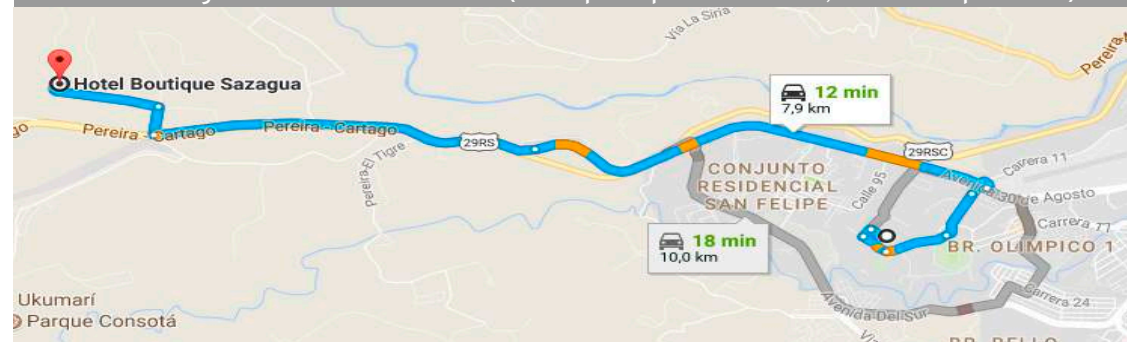

TARIFA DESDE \$200.000 PERSONA/NOCHE

DESCRIPCIÓN

Es un hotel Boutique que surge en el corazón del Paisaje Cultural Cafetero declarado como Patrimonio de la Humanidad por la UNESCO. Rodeado de extraordinaria belleza, jardines, flores tropicales, aves únicas y un bello entorno de tierras templadas cultivadas de café, este lugar se convierte en una exquisita manifestación de cultura hospitalaria ideal para visitantes especiales.

ÁREAS

UBICACIÓN

Km 7 Vía Cerritos, Urb. Quimbayita, Pereira, Risaralda (Colombia), Tel. (6) 337 9895  
www.sazagua.com  
(Ruta principal - 12 min. - 7,9 km de Expofuturo)

HABITACIONES

15

RNT 29976

cotelco

Asociación Hotelera y Turística de Colombia

www.cotelcorisaralda.org

DESCRIPCIÓN

Sonesta Hotel Pereira se encuentra ubicado a 7 km. en la vía que de Pereira conduce hacia Cerritos, zona con gran potencial de desarrollo urbano y turístico, por su ubicación estratégica, inmerso dentro del Paisaje Cultural Cafetero, está muy cerca a la intersección de salida, a las principales ciudades del eje cafetero, igualmente a la Zona Franca, zona industrial, parques temáticos y lugares de interés turístico de la región.