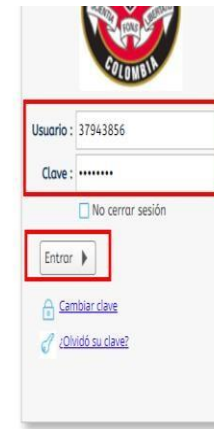

INSTRUCTIVO INGRESO A SINU

Ingrese a la página institucional www.unilibre.edu.co/socorro al ícono de “SINU” o directamente a: <https://siul.unilibre.edu.co/sinugwt/>

INGRESO POR PRIMERA VEZ

1. En usuario registre su cédula y en clave la recibida en su correo. Oprima “**Entrar**”

Le mostrará el mensaje de restaurar o primer inicio de sesión. Oprima Ok.