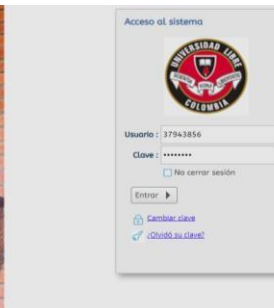

2. En la nueva ventana que le muestra después de oprimir Ok, registre su clave personal y Oprima “**Aceptar**”. Le mostrará un mensaje que indica que la clave fue actualizada exitosamente.

Una vez realizado el procedimiento anterior, puede ingresar.